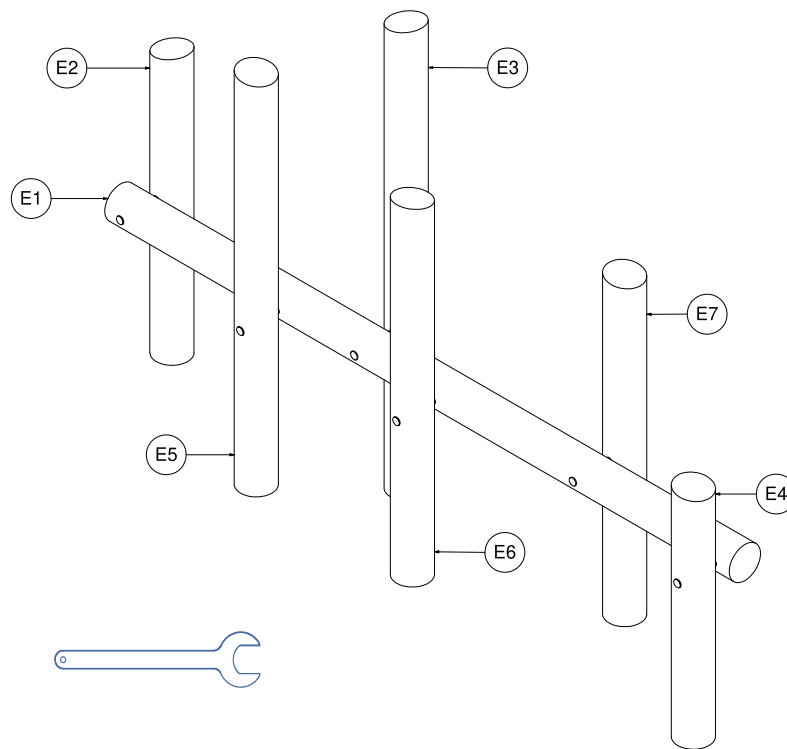

Buglo®

z nami to łatwiejsze niż myślisz

ROBINIA PLAY

Dbając o to aby instalacja produktów z linii ROBINIA PLAY nie była skomplikowana, a gotowe produkty po zamontowaniu całkowicie bezpieczne, opracowaliśmy szczegółowe instrukcje montażowe.

ROBINIA PLAY

W celu kontroli jakości i zgodności z normami bezpieczeństwa placów zabaw wszystkie produkty przed wysłaniem na miejsce instalacji są wstępnie montowane w naszej fabryce. W kolejnym kroku rozkładamy i oznaczamy szczegółowo każde połączenie, a następnie starannie pakujemy urządzenia. Dzięki takiej metodzie produkcji instalacja nie wymaga specjalistycznej wiedzy ani narzędzi.