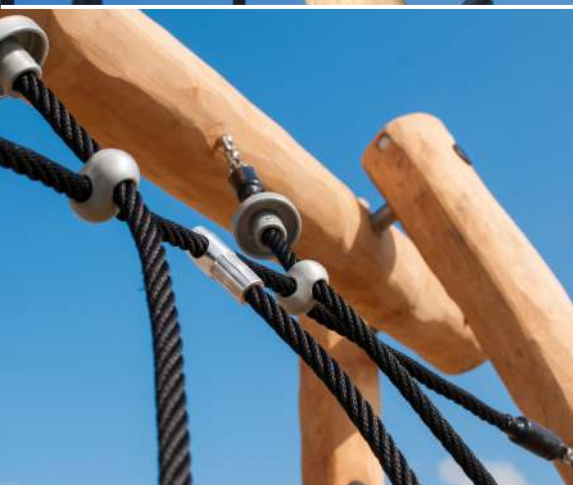

Buglo®

z nami to łatwiejsze niż myślisz